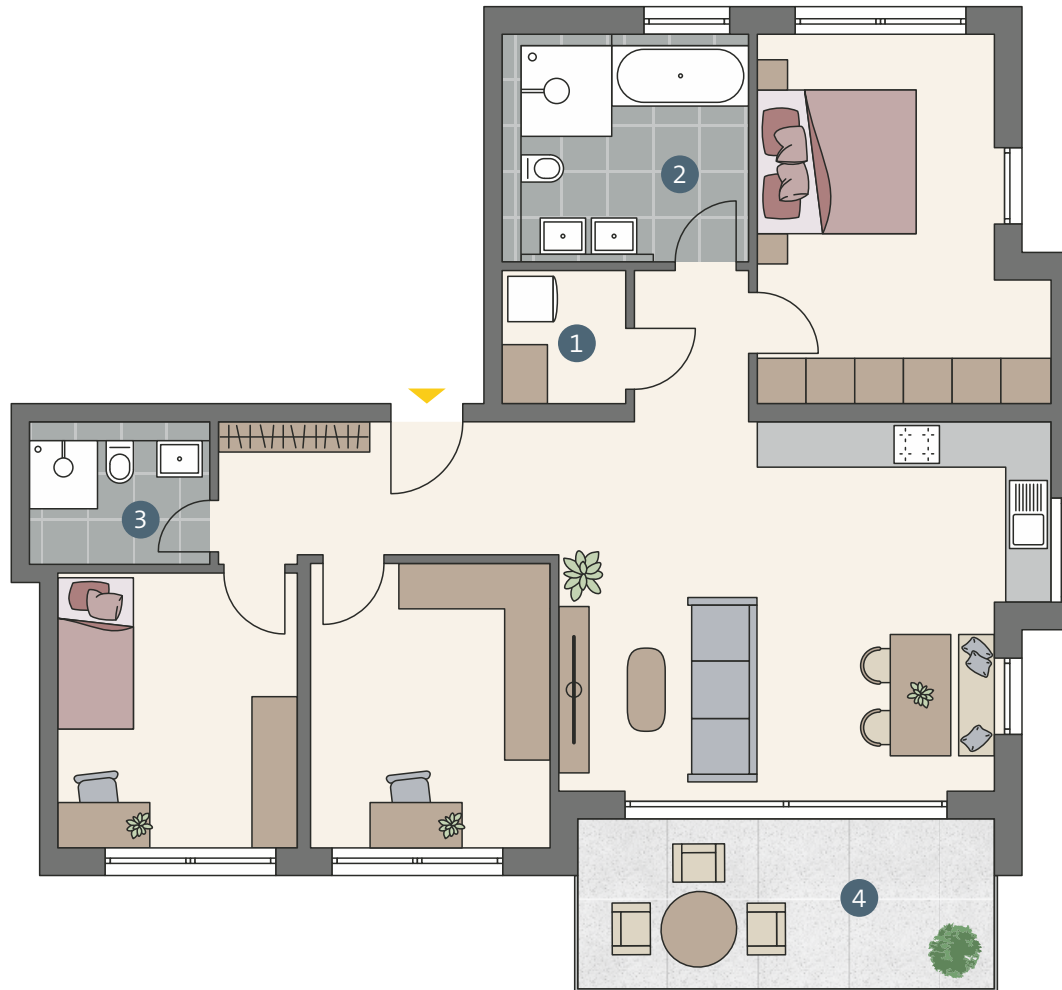

# WOHNUNG A04 C04

- 1 Abstellraum mit Waschmaschinen-Anschluss
- 2 Hauptbad mit Dusche, Badewanne und Doppelwaschtisch
- 3 Zusätzliches Duschbad direkt angrenzend an die Kinderzimmer
- 4 Großzügig dimensionierter Balkon mit idealer Süd-West-Ausrichtung